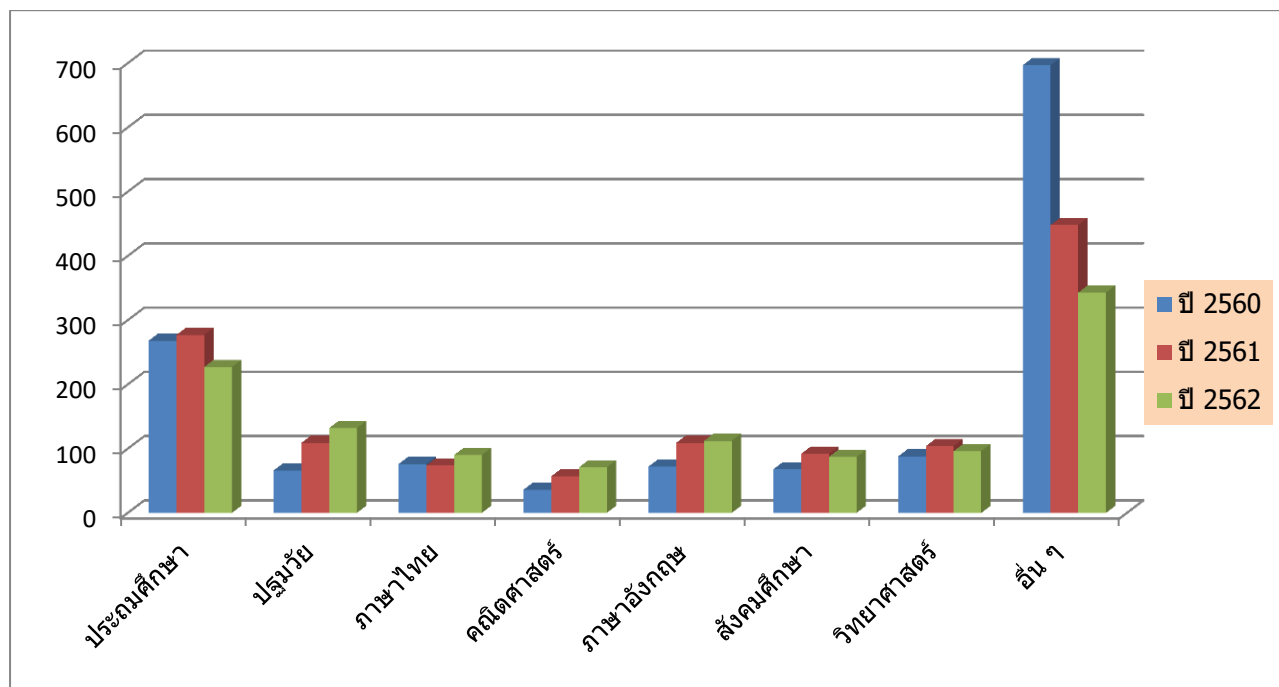

ข้าราชการครูจำแนกตามวิชาเอก
ประจำปีงบประมาณ พ.ศ. 2560-2562
สังกัดสำนักงานเขตพื้นที่การศึกษาประถมศึกษาชัยนาท

ข้อมูลอัตรากำลัง ณ วันที่ 10 มิถุนายน 2562